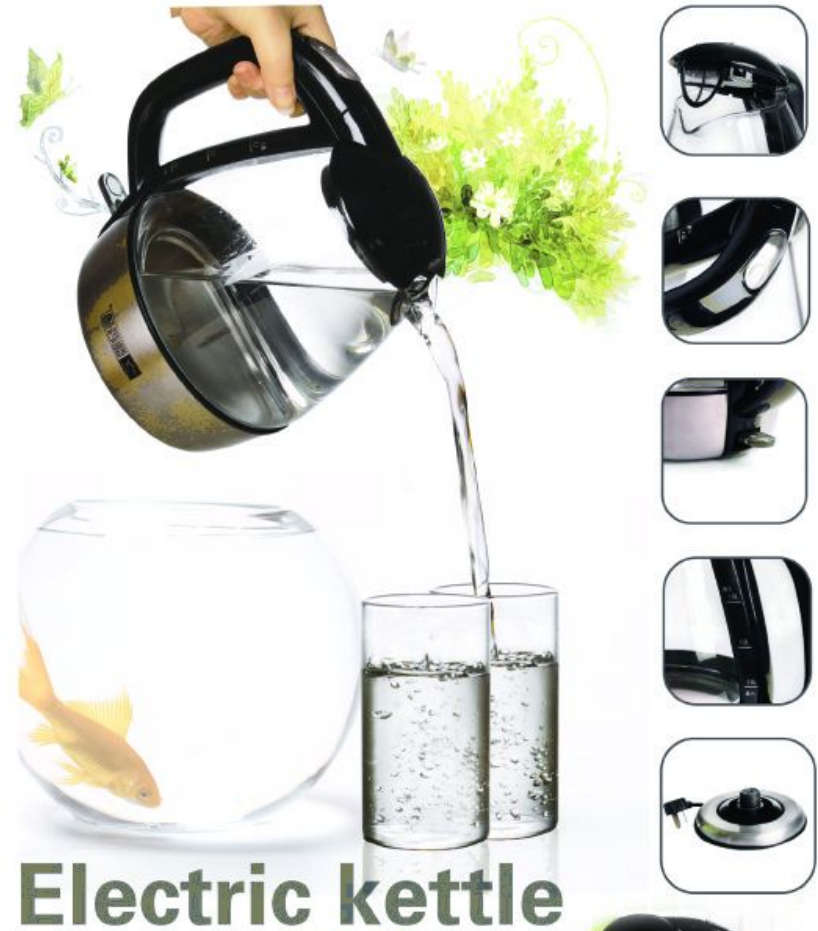

# TEAPOT

PH269 750ml

PH333 200ml

6011-1 500ml  
6012-1 1000ml

6005-1 500ml  
6006-1 1000ml

6003-1 600ml  
6004-1 1200ml

N6155 800ml